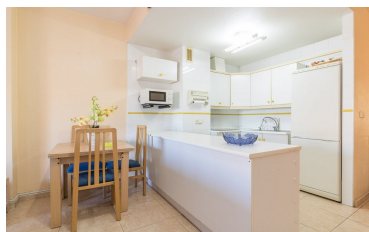

Apartamento en el centro de Torrevieja

87.500 €

Amplio Apartamento en el centro de Torrevieja, su perfecta orientación permite disfrutar del sol en invierno pero se mantiene fresco en verano. Es ideal para vivir todo el año por sus características de ubicación además de su cercanía a todos los servicios básicos como; supermercados, farmacias, colegios y el famoso parque de las naciones. Esta a un paso del centro de la ciudad por lo que no h [...]