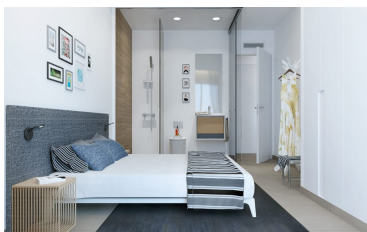

info@alicantevendemls.es

REF: 14-ON43-35

Apartamento + Jardin - Res. El Retiro

162.000 €

84 m²

126 m²

2

2