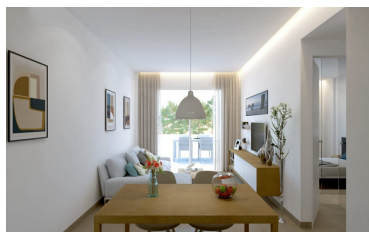

info@alicantevendemls.es

REF: 14-ON43-35

Apartamento + Jardin - Res. El Retiro

162.000 €

84 m²

126 m²

2

2